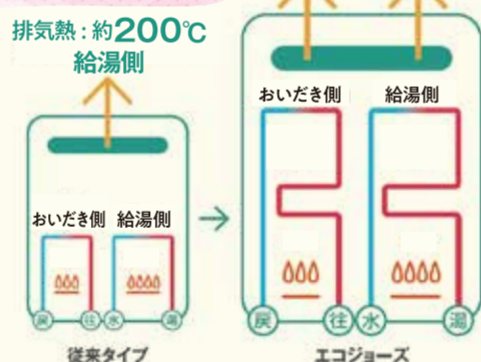

トーエルにご相談ください

給湯器には様々な種類がありますが、今お使いの機種と同じタイプを選ぶことが基本です。ご自宅に合う給湯器がわからない場合は、工事実績豊富なトーエルの専門スタッフにご相談ください！

号数とは

水温+25℃のお湯が1分間に出る量(L)のこと。号数が大きいほど、一度にたくさんのお湯を使うことができます。

- 24号** 冬でもシャワーと給湯が同時使用できるから、**3~4人家族**におすすめ
- 20号** たくさんのお湯を使うことが少ない、**2人家族**におすすめ
- 16号** 一度に複数個所でお湯を使用しない、**単身世帯**におすすめ

エコジョーズとは

ガス消費量を約15%削減するから、同じようにお湯を使っても**ガス料金が安くなります。**

今まで捨てられていた排気熱を再利用して、少ないガス使用量でお湯を沸かせる。

エコジョーズがおすすめ

フルオート・オートの違い

設定した温度・水位で自動湯はり・おだき・保温・たし湯を行う。

自動おだき・自動保温

自動たし湯