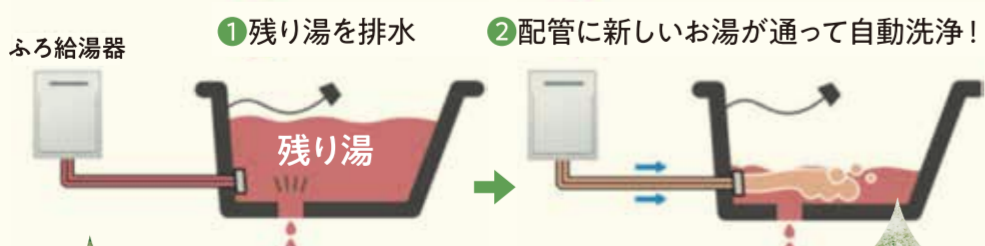

トーエルにご相談ください

給湯器には様々な種類がありますが、今お使いの機種と同じタイプを選ぶことが基本です。ご自宅に合う給湯器がわからない場合は、工事実績豊富なトーエルの専門スタッフにご相談ください！

号数とは

水温+25℃のお湯が1分間に出る量(L)のこと。号数が大きいほど、一度にたくさんのお湯を使うことができます。

- 24号** 冬でもシャワーと給湯が同時使用できるから、**3~4人家族**におすすめ
- 20号** たくさんのお湯を使うことが少ない、**2人家族**におすすめ
- 16号** 一度に複数個所でお湯を使用しない、**単身世帯**におすすめ

エコジョーズとは

ガス消費量を約15%削減するから、同じようにお湯を使っても**ガス料金が安くなります。**

今まで捨てられていた排気熱を再利用して、少ないガス使用量でお湯を沸かせる。

エコジョーズがおすすめ

フルオート・オートの違い

設定した温度・水位で自動湯はり・おだき・保温・たし湯を行う。

自動おだき・自動保温

自動たし湯

自動配管洗浄

浴槽の栓を抜くだけで、おだき配管をきれいなお湯で洗浄

オート

設定した温度で自動湯はり・おだき・保温を行う。

自動おだき・自動保温

無料の安全点検・ガス器具・お住まいに関するお問い合わせ・ご注文は下記フリーダイヤルまで

ガス

0120-000-592