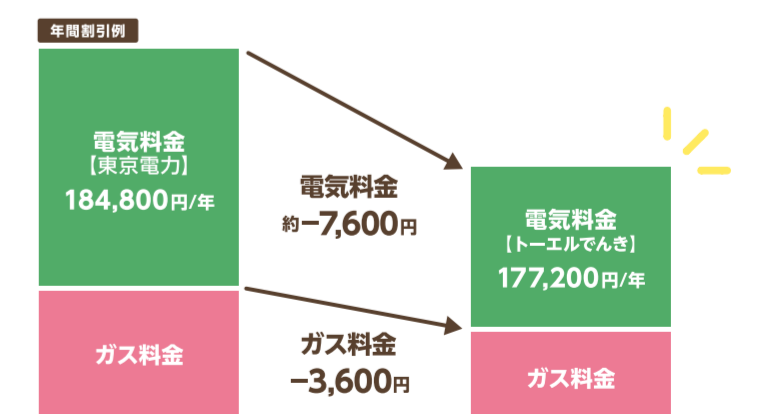

トーエルがお届けする4つのライフラインサービス。組み合わせれば組み合わせるほど割引になります。

年間の割引イメージ

トーエルのLPガスをご利用中で電気料金が月々約15,400円の場合

4人家族でトーエルでんきをお申し込みいただくと

従量電灯B 40A 月間使用量400kWh [myたっぷりプラン(東京)]の場合

年間約**11,200円**おトク!

「トーエルでんき」の
おすすめポイント!

- 💡 宅内工事なし
- 💡 初期費用なし
- 💡 解約金なし

簡単なお申込みでお得に電気をご利用いただけます。
電気の供給・販売はENEOS Power株式会社が行います。

「TOELLでんき」に関するお問い合わせは下記フリーダイヤルまで

でんき

0120-000-742

フリーダイヤル 受付時間9:00~19:00(日曜日9:00~17:30)

スマホでカンタン
お申込み!